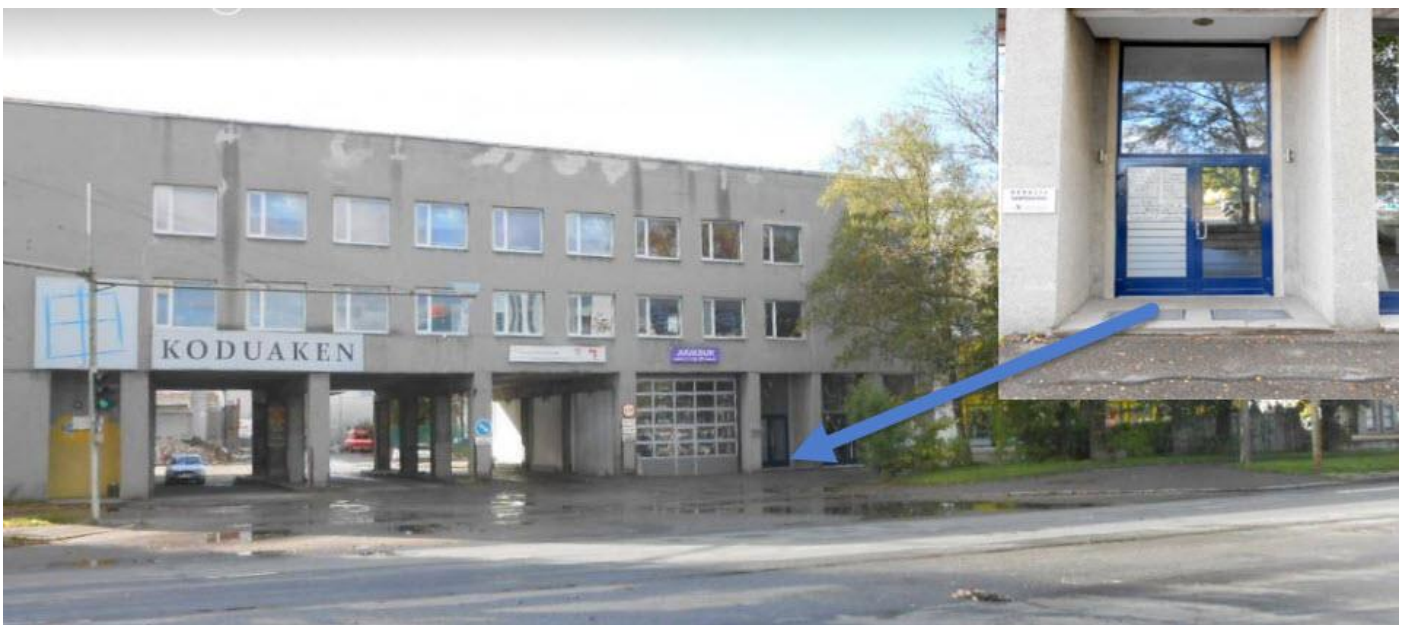

Buss nr 12

Väike Õismäelt kestab sõit Väike Paalani ca 30 minutit.

Ohhoo Studio
Peterburi tee 38, Tallinn