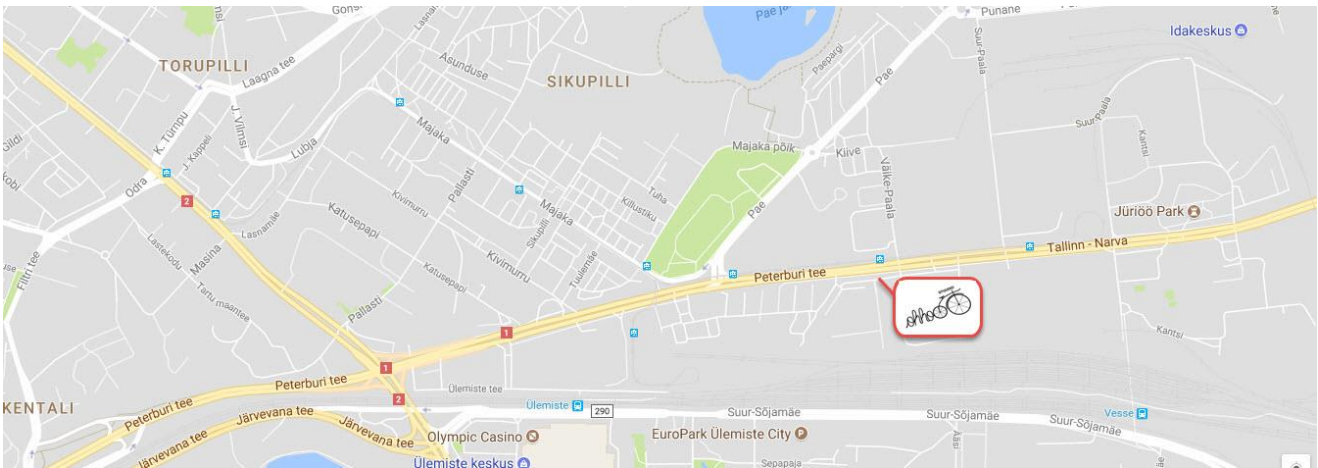

Alates 13.11.2017 asub Ohhoo Studio uues kohas

PETERBURI TEE 38, 2 korrus

Ülemiste keskusest mööda Peterburi maanteed 2,5 km.

Kohale toovad tramm ja buss, maha tulla **Väike Paala** peatuses.

Trammi - ja bussipeatusest on majani ca 100 meetrit.

Autoga tulijatele parkimine tasuta.

Tramm nr 2

Bussijaama peatusest kestab sõit Väike Paalani ca 7 minutit.

Hobujaama peatusest (südalinnast) kestab sõit Väike Paalani ca 15 minutit.

Buss nr 54

Estonia peatusest kestab sõit Väike Paalani ca 13 minutit.

Buss nr 55

Kuntiakadeemia peatusest kestab sõit Väike Paalani ca 12 minutit.

Buss nr 12

Väike Õismäelt kestab sõit Väike Paalani ca 30 minutit.

Ohhoo Studio
Peterburi tee 38, Tallinn